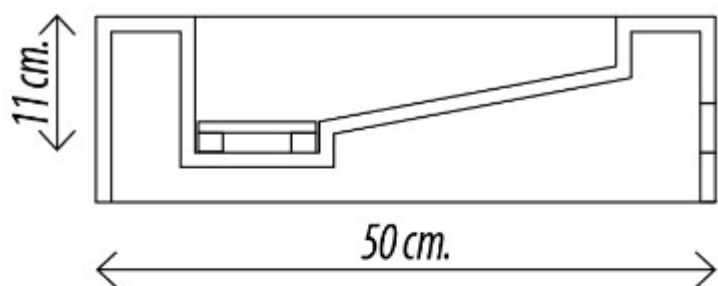

# Asti Solid Surface håndvask

Varenr.:  
23008

VVS-nr.:  
639683600

Materiale: Solid Surface  
Farve: Hvid  
Overflade: Mat hvid  
Monteringsmulighed: Væghængt  
På bord  
Hanehul: Ja  
Overløb: Nej  
Bundventil medfølger: Nej  
Vægt: 15 kg

# LAVABO®

15 cm.

31 cm.