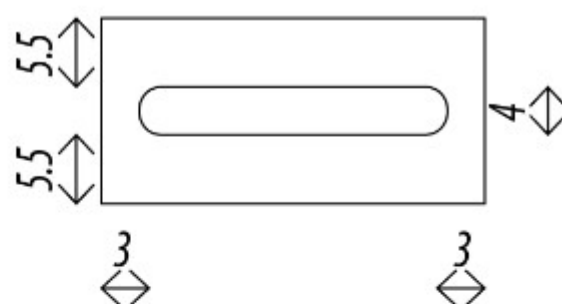

# Asti Solid Surface håndvask

Varenr.:  
23008

VVS-nr.:  
639683600

Materiale: Solid Surface  
Farve: Hvid  
Overflade: Mat hvid  
Monteringsmulighed: Væghængt  
På bord  
Hanehul: Ja  
Overløb: Nej  
Bundventil medfølger: Nej  
Vægt: 15 kg

# LAVABO®

15 cm.

31 cm.