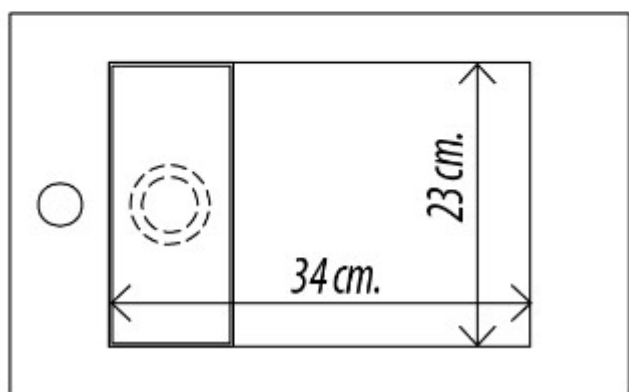

# Asti Solid Surface håndvask

Varenr.:  
23008

VVS-nr.:  
639683600

Materiale: Solid Surface  
Farve: Hvid  
Overflade: Mat hvid  
Monteringsmulighed: Væghængt  
På bord  
Hanehul: Ja  
Overløb: Nej  
Bundventil medfølger: Nej  
Vægt: 15 kg

# LAVABO®

15 cm.

31 cm.